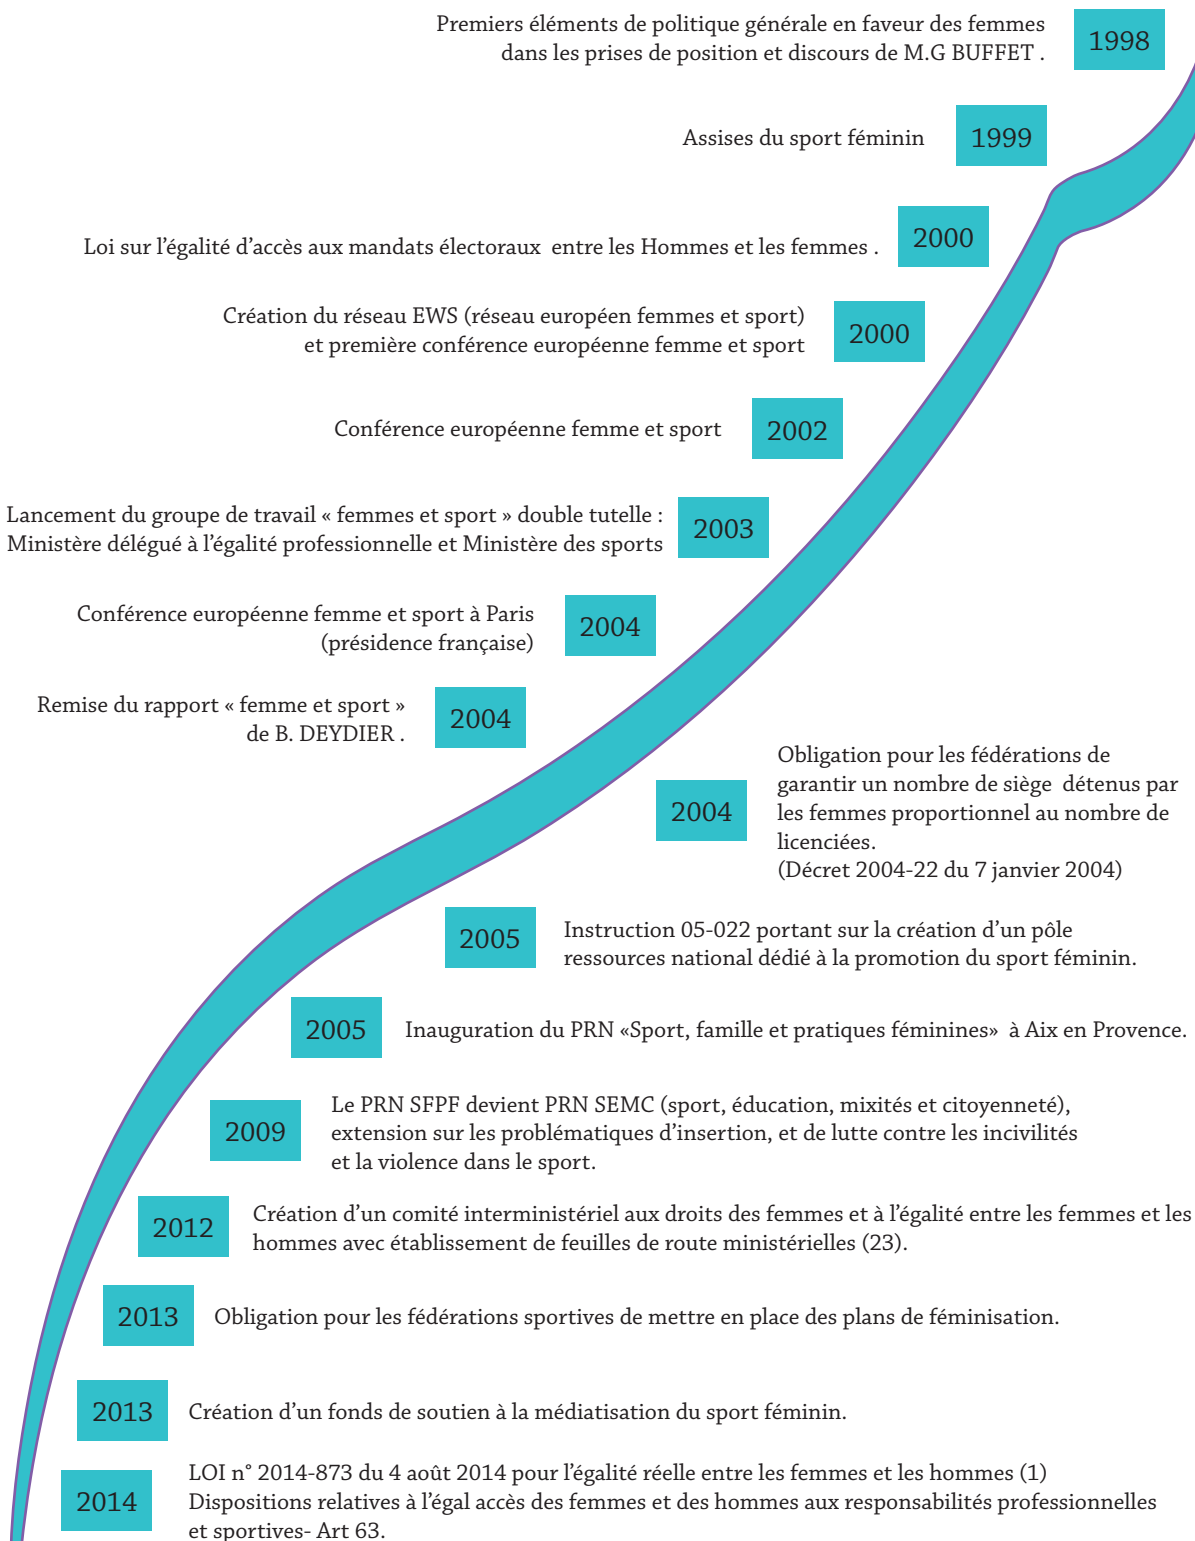

LES DATES-CLÉS DE LA POLITIQUE SPORTIVE EN FAVEUR DES FEMMES

La politique ministérielle en faveur de l'accès des femmes au sport... 2004 une étape déterminante

Les étapes clé dans la genèse d'une politique publique plus affirmée en direction des femmes dans le secteur sportif en France.

Des éléments de contexte général et de politique supranationale sont également à prendre en compte et présentent également un caractère explicatif.

Les grandes étapes sont donc :

Cette liste d'événements n'est pas exhaustive.